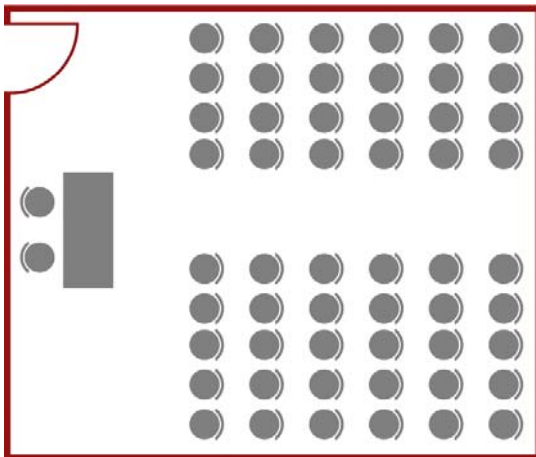

Konferenzraum 22/1

Details & Besonderheiten:

Tagungsraum für Seminare, Meetings und Präsentationen
Tageslichtraum, verdunkelbar
Behindertengerecht

Ausstattung:

Fußboden mit hochwertigem Textilbelag
Wände mit Glasfasertapeten
Fußbodenheizung, Klimaanlage
Tischgröße: 175 x 0,75 m
Weiße Wand als Projektionswand
Anschlüsse für Strom (220 Volt)
ISDN, Internetzugang, Medienwagen

Lage:

Bertolt-Brecht-Allee 22
Erdgeschoss- Gebäudeflügel 1
Ruhige Lage zum begrünten Innenhof

Daten:

Größe: ca. 54,00 m²
Höhe: ca. 3,34 m

Standard-Tagungstechnik:

Flipchart ohne Zubehör

Bestuhlung und Kapazitäten:

Reihe-/Vortragsbestuhlung: 54 Personen

Konferenzbestuhlung: 20 Personen

Parlamentarisch: 27 Personen