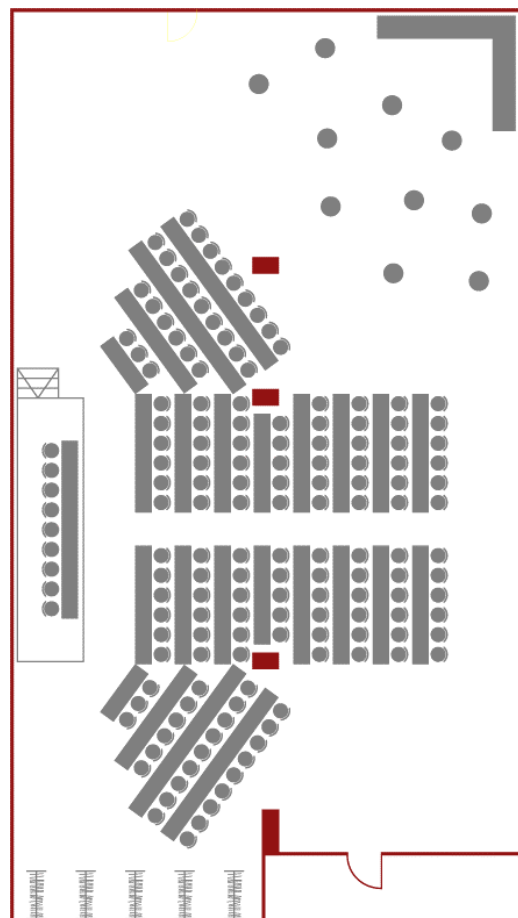

## Lage:

Bertolt-Brecht-Allee 24  
Erdgeschoss- Gebäudeflügel 1  
Ruhige Lage zum begrünten Innenhof

## Daten:

Größe: ca. 400 m<sup>2</sup>  
Höhe: ca. 3,34 m

## Standard-Tagungstechnik:

Flipchart, inkl. 5 Blatt Papier und Stifte  
Mikrofonanlage mit bis zu 6 Mikrofonanschlüssen  
VHS-, DVD-, CD- und MC-Wiedergabe  
Lichtstarker Tageslicht-Overheadprojektor  
Meta-Plan-Tafel (130 x 150 cm)  
Leinwand (300 x 250 cm)  
Rednerpult

## Bestuhlung und Kapazitäten:

Reihenbestuhlung: 250 Personen

Parlamentarische Bestuhlung: 150 Personen