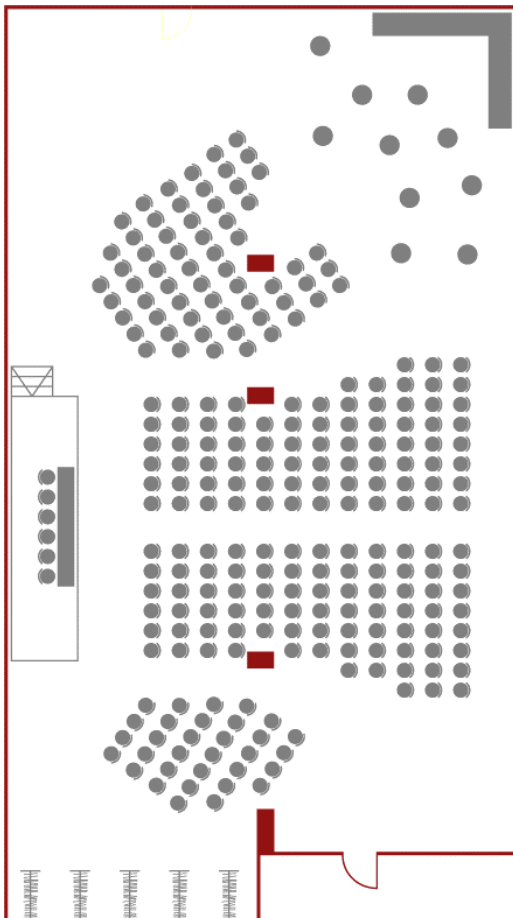

## Ausstattung:

Fußboden mit hochwertigem Textilbelag  
Wände mit Glasfasertapeten  
Fußbodenheizung  
Tischgröße: 180 x 0,50 m  
Anschlüsse für Strom (220 Volt)  
ISDN, Internetzugang

## Lage:

Bertolt-Brecht-Allee 24  
Erdgeschoss- Gebäudeflügel 1  
Ruhige Lage zum begrünten Innenhof

## Daten:

Größe: ca. 400 m<sup>2</sup>  
Höhe: ca. 3,34 m

## Bestuhlung und Kapazitäten:

Reihenbestuhlung: 250 Personen

Parlamentarische Bestuhlung: 150 Personen