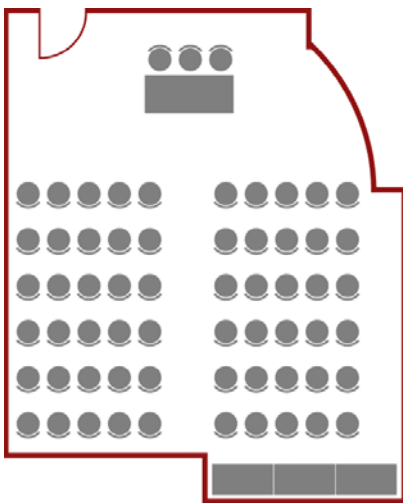

Konferenzraum 24/1

Details & Besonderheiten:

Tagungsraum für Seminare, Meetings und Präsentationen
Große bodenlange Fensterfront
Verdunkelung vorhanden
Behindertengerecht

Ausstattung:

Fußboden mit hochwertigem Textilbelag
Wände mit Glasfasertapeten
Fußbodenheizung
Tischgröße: 175 x 0,75 m
Anschlüsse für Strom (220 Volt)
ISDN, Internetzugang

Lage:

Bertolt-Brecht-Allee 24
Erdgeschoss- Gebäudeflügel 1

Daten:

Größe: ca. 66,00 m²
Höhe: ca. 3,34 m

Standard-Tagungstechnik:

Flipchart, inkl. 5 Blatt Papier und Stifte
Lichtstarker Overheadprojektor
Leinwand
Pinnwand

Bestuhlung und Kapazitäten:

Reihenbestuhlung: 50 Personen

Konferenzbestuhlung: 24 Personen

Parlament. Bestuhlung: 27 Personen