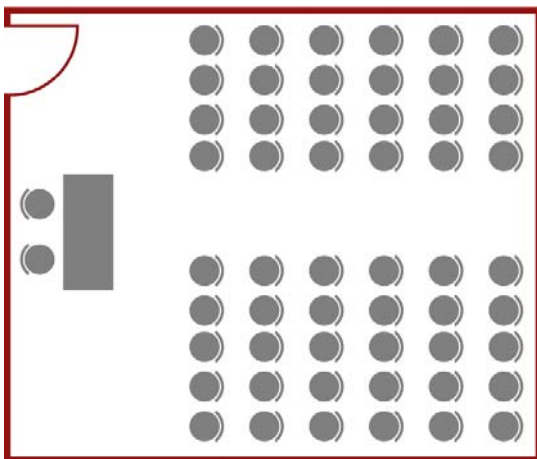

Konferenzraum 22/1

Details & Besonderheiten: Tagungsraum für Seminare, Meetings und Präsentationen
Tageslichtraum, verdunkelbar
Behindertengerecht

Ausstattung: Fußboden mit hochwertigem Textilbelag
Wände mit Glasfasertapeten
Fußbodenheizung
Tischgröße: 175 x 0,75 m
Weiße Wand als Projektionswand
Anschlüsse für Strom (220 Volt)
ISDN, Internetzugang

Lage: Bertolt-Brecht-Allee 22
Erdgeschoss- Gebäudeflügel 1
Ruhige Lage zum begrünten Innenhof

Daten: Größe: ca. 54,00 m²
Höhe: ca. 3,34 m

Standard-Tagungstechnik: Flipchart, inkl. 5 Blatt Papier und Stifte
Lichtstarker Overheadprojektor
Pinnwand

Bestuhlung und Kapazitäten:

Reihe-/Vortragsbestuhlung: 50 Personen

Konferenzbestuhlung: 20 Personen

Parlamentarisch: 27 Personen